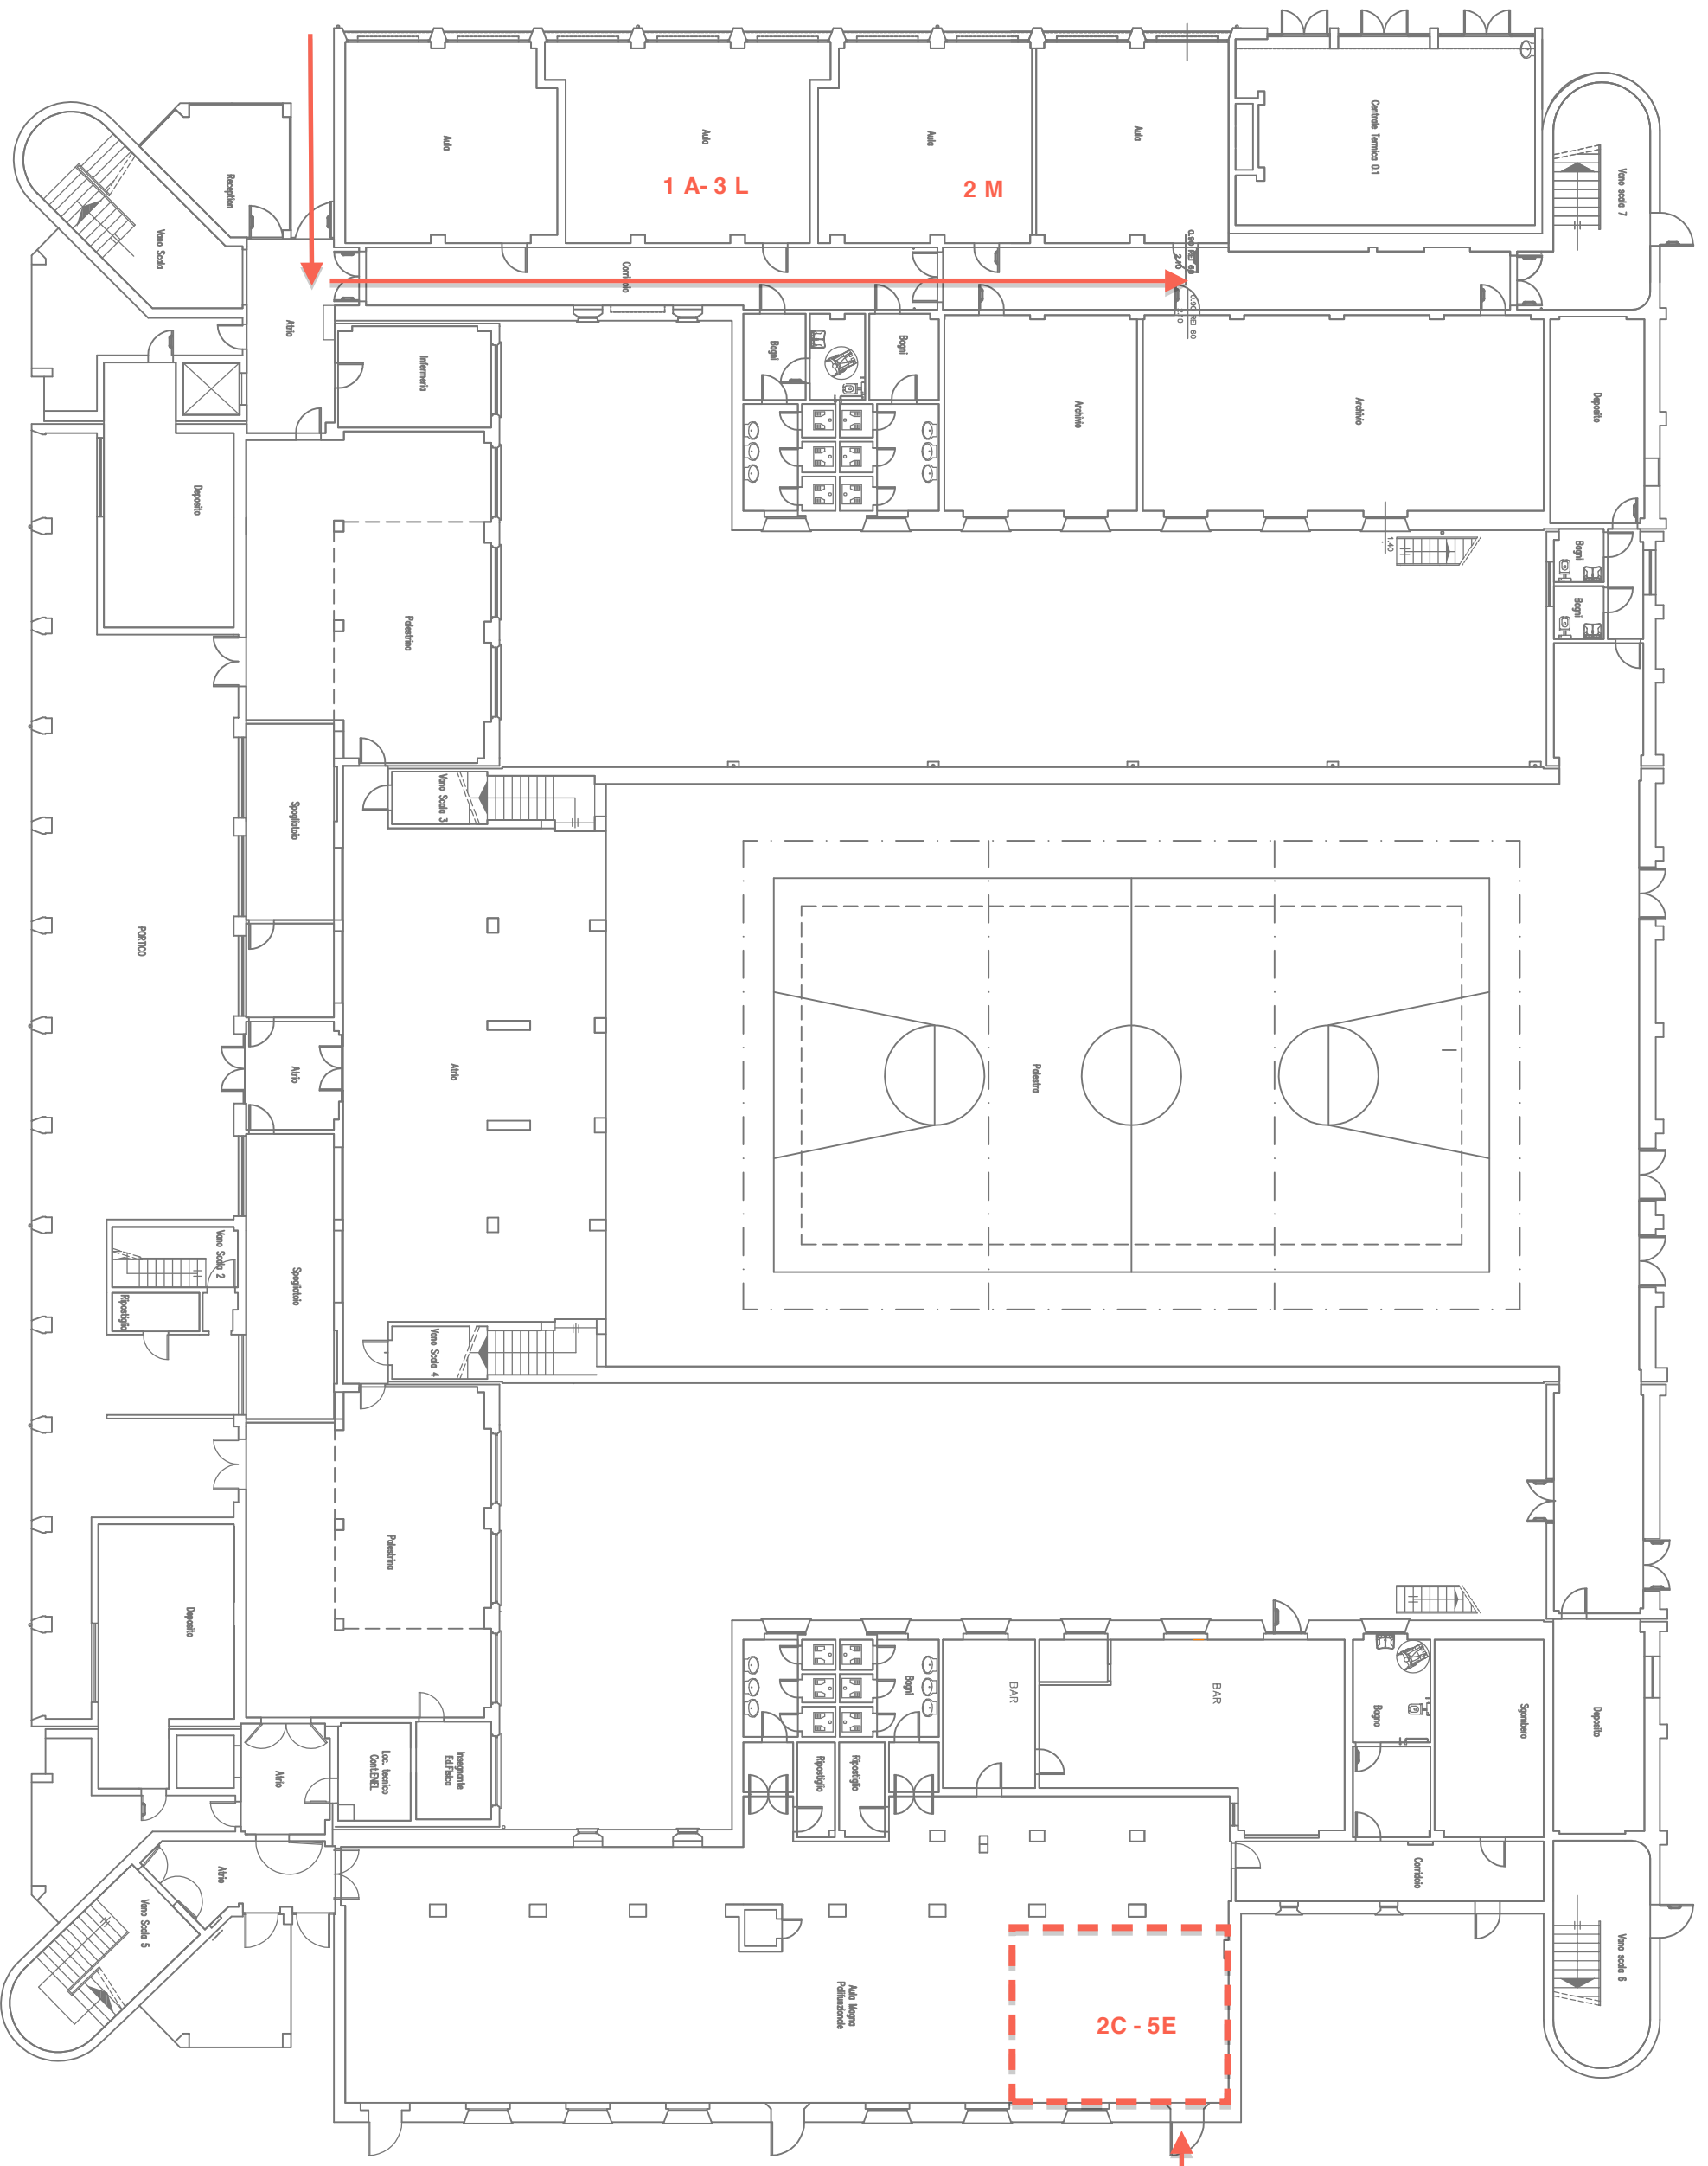

INGRESSO & USCITA:
Cortile Via Piatti + corridoio piano terra

INGRESSO & USCITA:
Cortile Via Piatti + Ingresso Aula Magna

LICEO SCIENTIFICO "GALILEO FERRARIS"
VIA SORRISOLE N° 6 - VARESE
PIANO TERRA